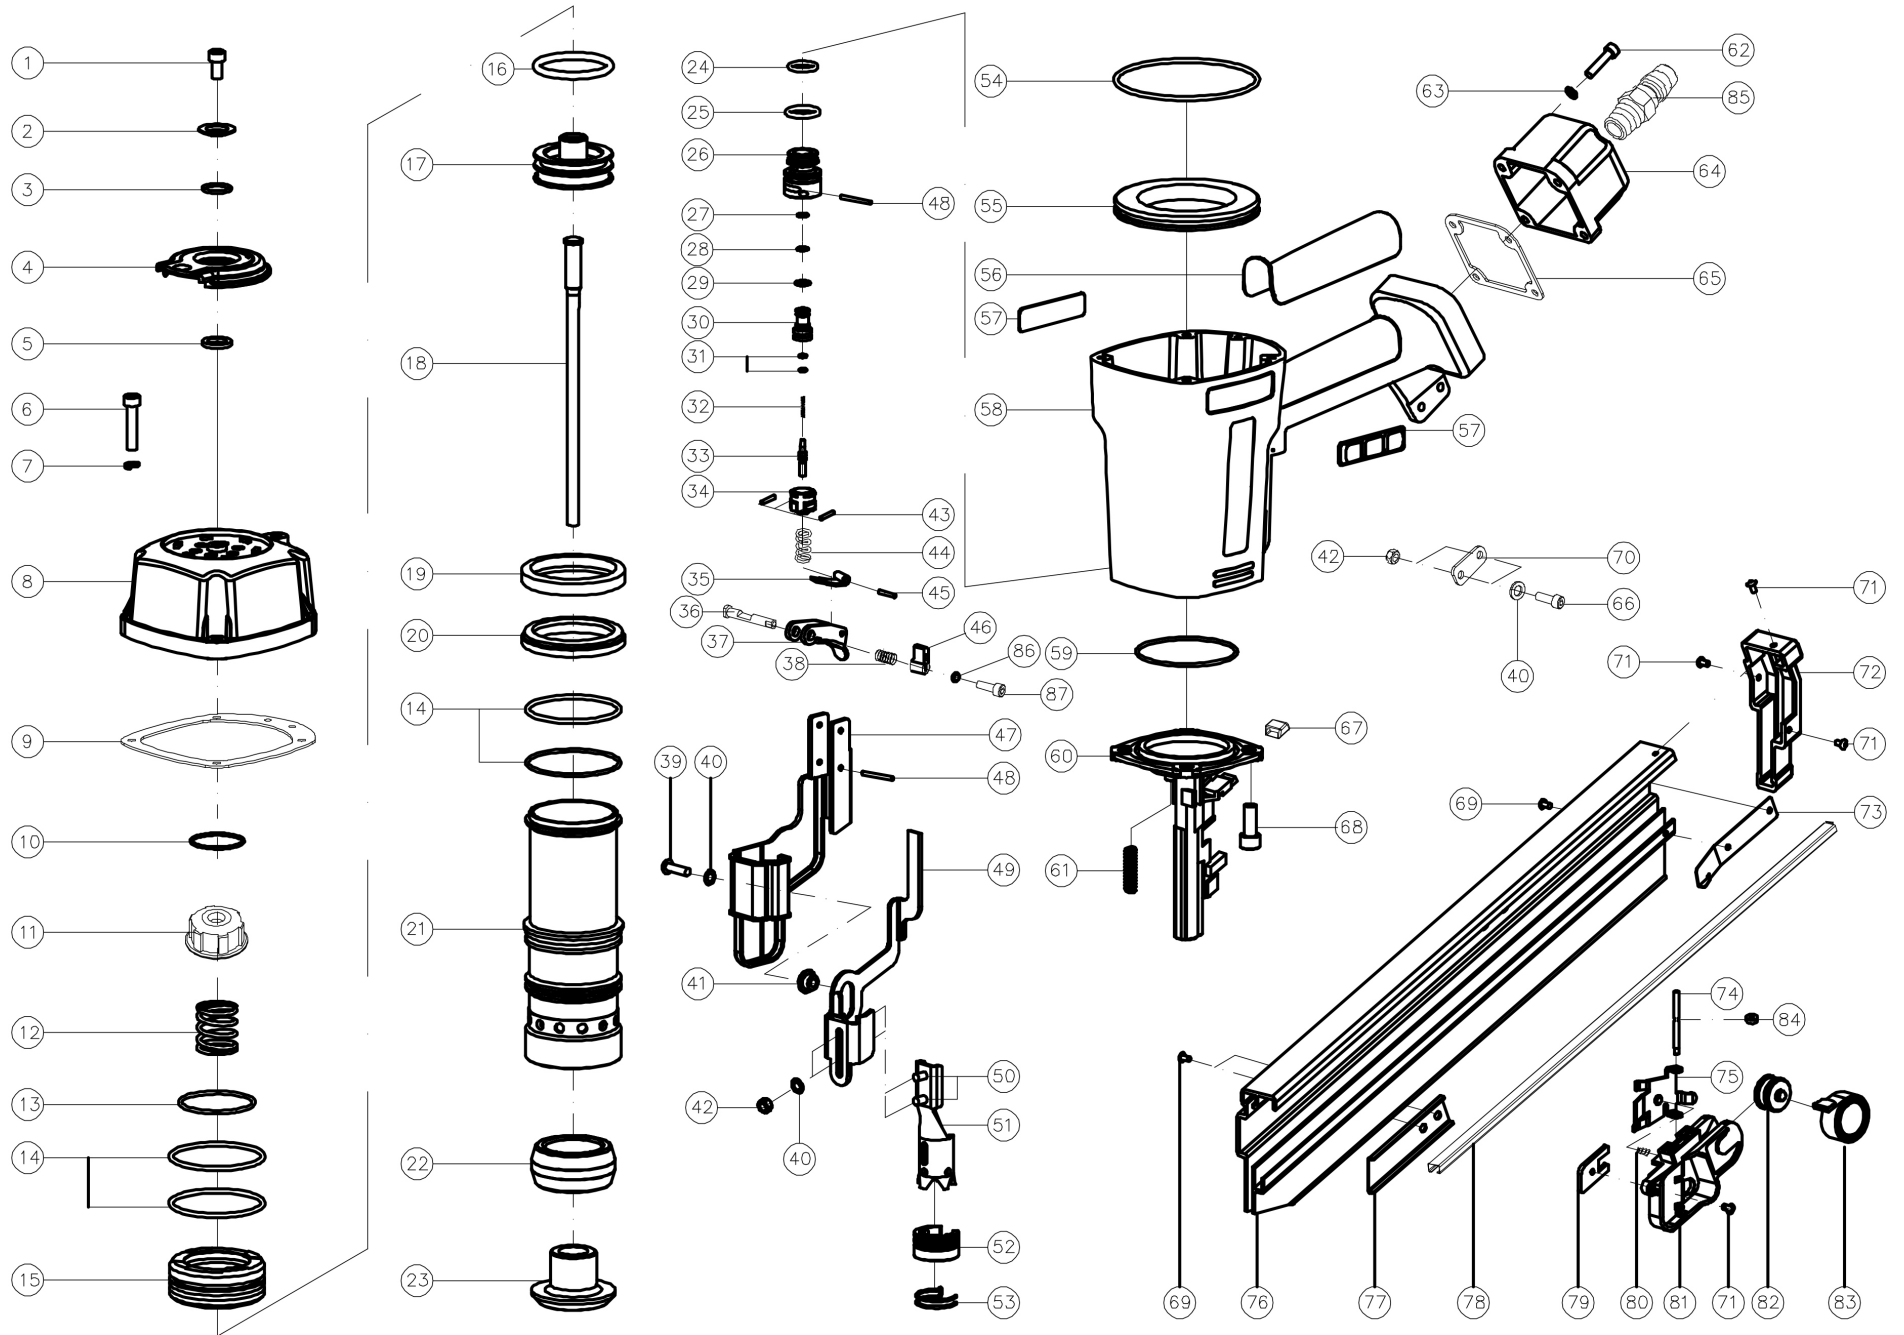

NF 2 (8865042)

position	description	popis	QTY	order no./ objednáací číslo
1	Screw 5*16	šroub	1	
2	Washer	podložka	1	
3	O-ring 16*1.7	O-kroužek	1	8865042-3
4	Exhaust Cover	krytka sání	1	
5	Washer	podložka	1	
6	Screw 6*35	šroub	4	
7	Washer # 6	podložka	4	
8	Cylinder CAP	zadní kryt	1	
9	Gasket	těsnění	1	8865042-9
10	Washer	podložka	1	
11	Piston Stopper	zarážka pístu	1	
12	Compression Spring	Pružina	1	
13	O-Ring 40*2.65	O-kroužek	1	8865042-13
14	O-Ring 56.7*2.9	O-kroužek	4	8865042-14
15	Head Valve Piston	kryt hlavy pístu	1	
16	O-Ring 42.9*4.8	O-kroužek	1	8865042-16
17	Piston head	hlava pístu	1	8865042-17
18	Driver blade	hřídel	1	8865042-18
19	Washer	podložka	1	
20	Seal, Air	těsnění	1	
21	Cylinder	hlavní tubus	1	
22	Bumper (A)	úderník A	1	
23	Bumper (B)	úderník B	1	
24	O-Ring 16*1.8	O-kroužek	1	8865042-24
25	O-Ring 19*2.3	O-kroužek	1	8865042-25
26	Trigger valve head	hlava ventilu	1	8865042-26
27	O-Ring 5.6*1.9	O-kroužek	1	8865042-27
28	O-Ring 6.4*1.6	O-kroužek	1	8865042-28
29	O-Ring 8.2*1.78	O-kroužek	1	8865042-29
30	Trigger valve guide	tělo ventilu	1	8865042-30
31	O-ring 2,3*1,4	O-kroužek	2	8865042-31
32	Spring	Pružina	1	8865042-32
33	Trigger valve stem	hřídel ventilu	1	8865042-33
34	Seal Air	vzduchové těsnění	1	8865042-34
35	Releasing Blade	jazyček spoušti	1	8865042-35
36	Pin retainer	osa	2	8865042-36
37	TRIGGER	spoušť	1	8865042-37
38	Spring	Pružina	1	
39	Screw 5*18	šroub	1	
40	Washer	podložka	5	
41	Lantern ring	průchodka	1	
42	Nylon Nut (M5)	matice	4	
43	Pin 3*14	závlačka	2	
44	Spring	Pružina	1	
45	Pin 3*16	závlačka	1	
46	Trigger Rotating wrench	nástavec	1	
47	Side cover	boční kryt	1	
48	Pin 3*32	závlačka	2	
49	Release catch ?B?	úchyt spoušti B	1	
50	Screw 5*12	šroub	2	
51	Release catch ?A?	úchyt spoušti A	1	
52	Grip	úchyt	1	
53	Retaining Ring	podložky	1	
54	O-Ring 89*2.9	O-kroužek	1	8865042-54
55	Spacer	vložka	1	